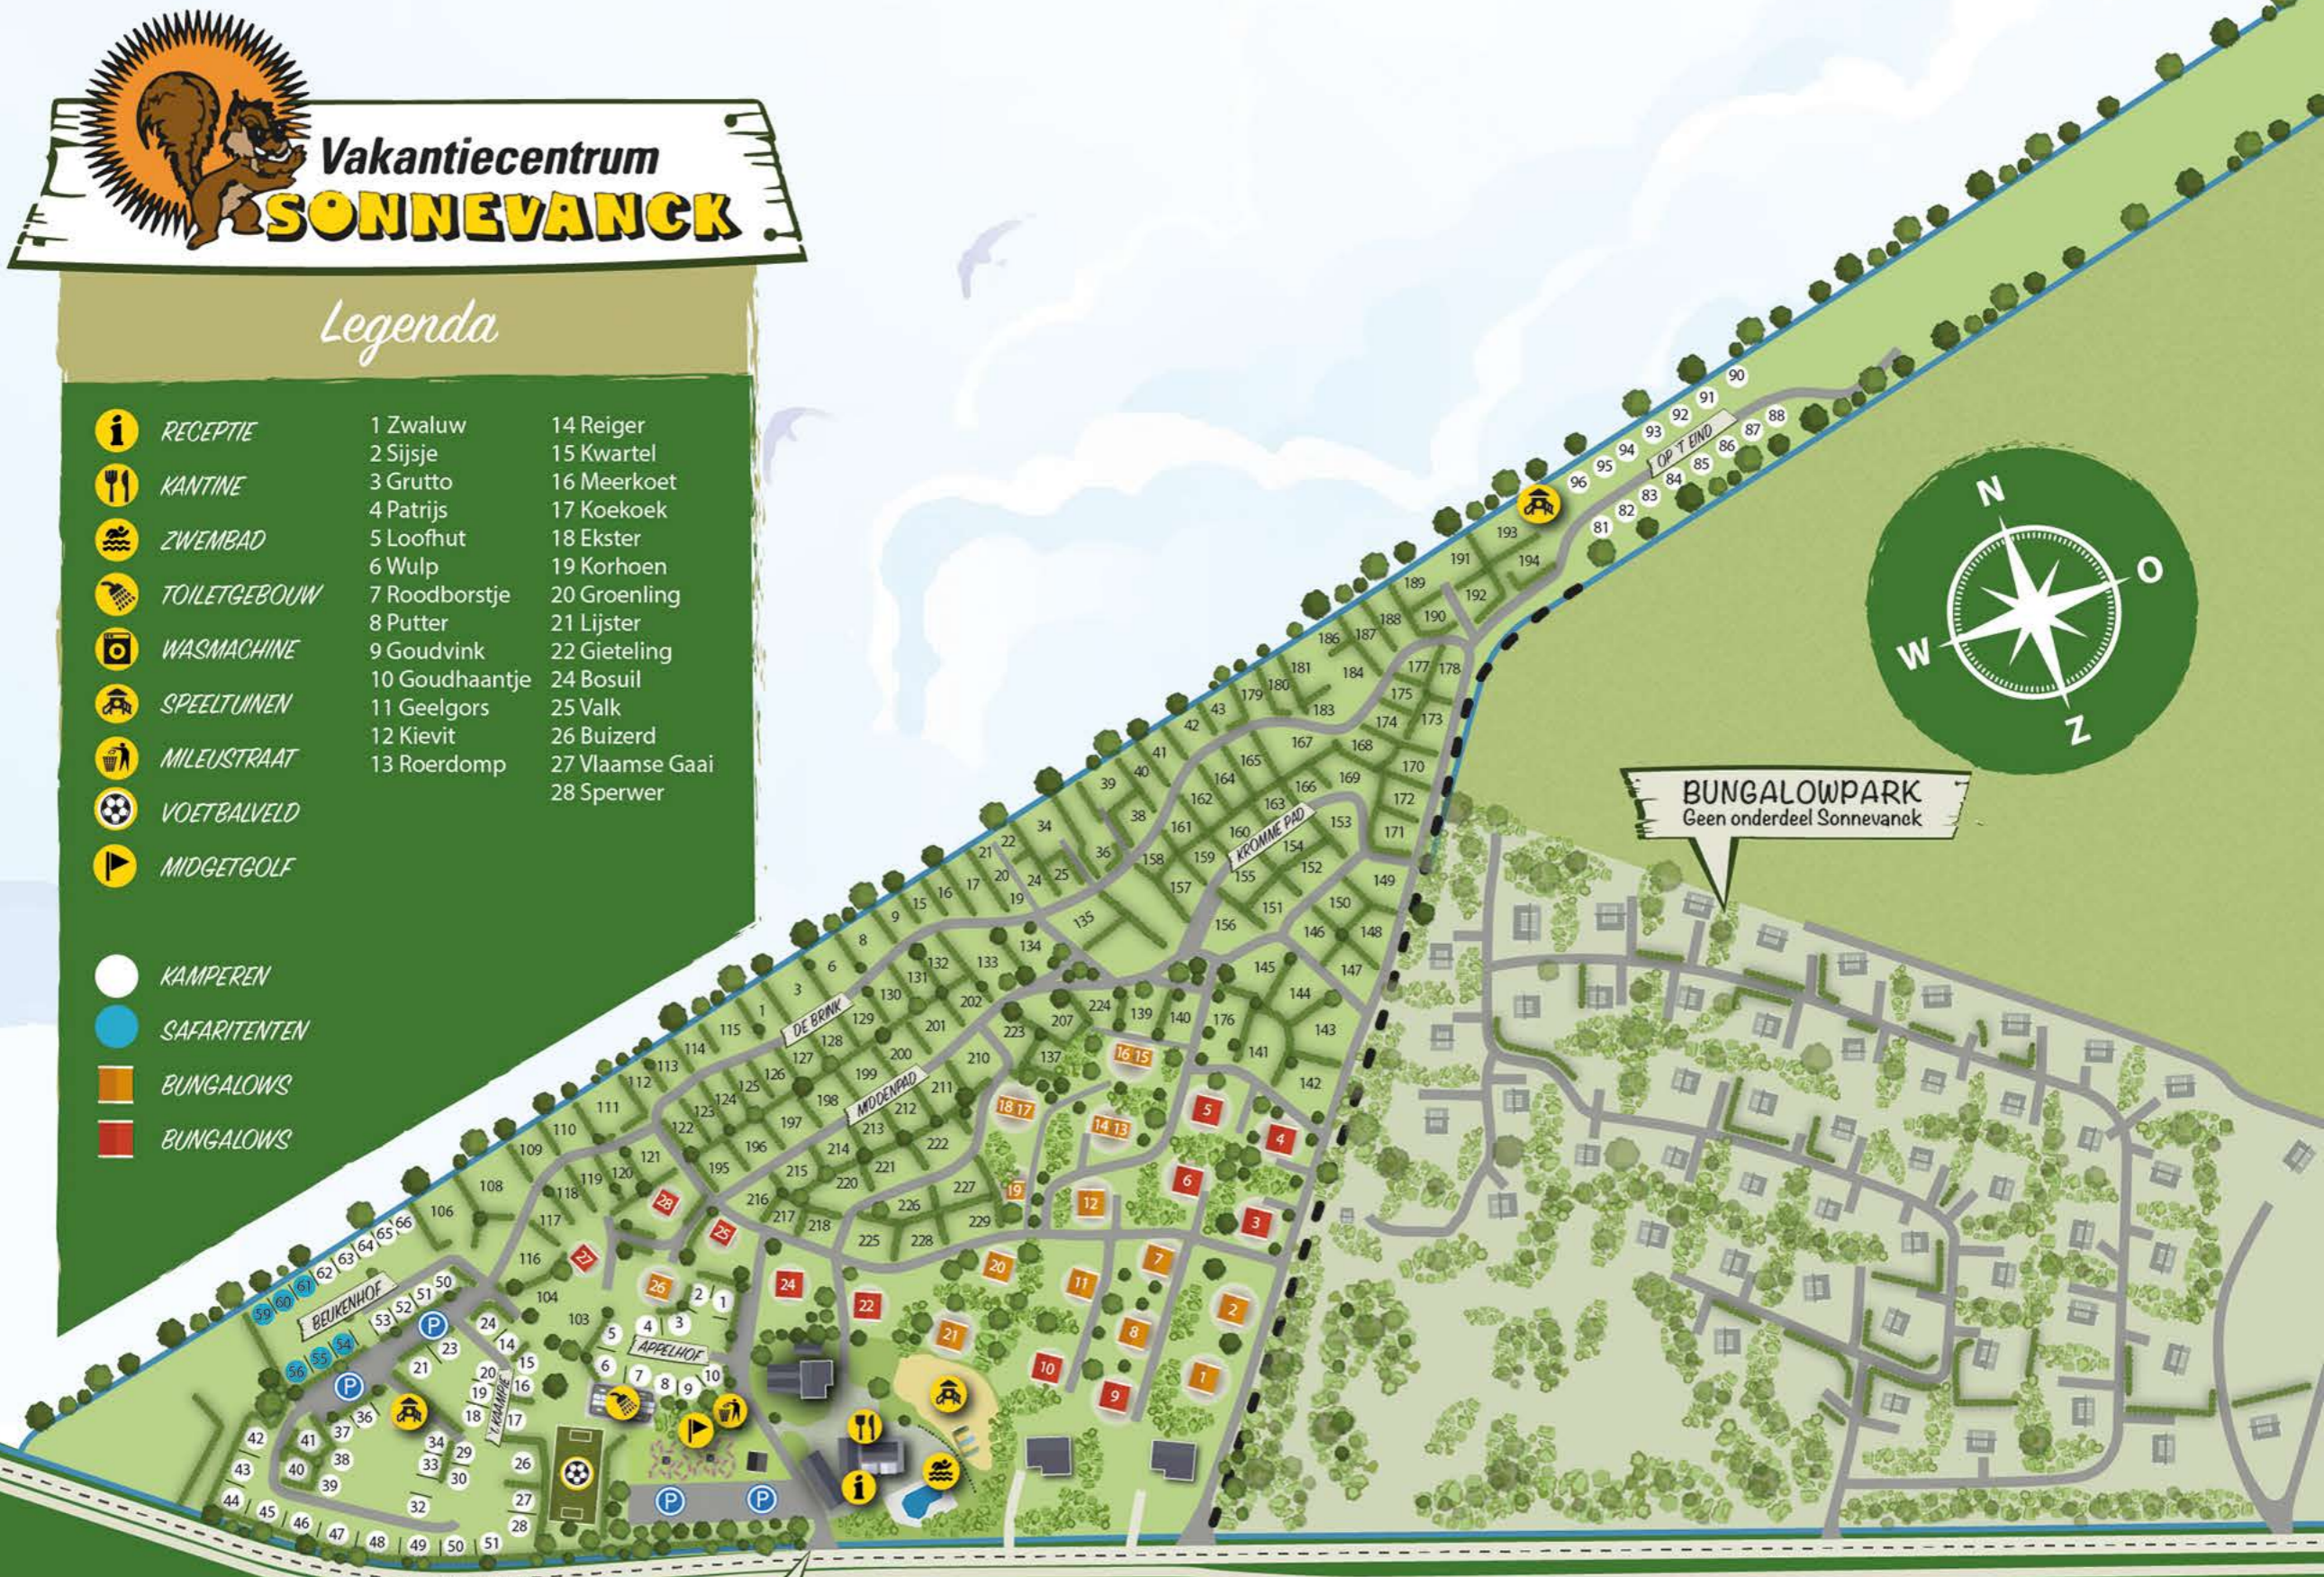

## Legenda

- |  |              |                |                 |
|--|--------------|----------------|-----------------|
|  | RECEPTIE     | 1 Zwaluw       | 14 Reiger       |
|  | KANTINE      | 2 Sijse        | 15 Kwartel      |
|  | ZWEMBAD      | 3 Grutto       | 16 Meerkoet     |
|  | TOILETGEBOUW | 4 Patrijs      | 17 Koekoek      |
|  | WASMACHINE   | 5 Loofhut      | 18 Ekster       |
|  | SPEELTUINEN  | 6 Wulp         | 19 Korhoen      |
|  | MILEUSTRAT   | 7 Roodborstje  | 20 Groenling    |
|  | VOETBALVELD  | 8 Putter       | 21 Lijster      |
|  | MIDGETGOLF   | 9 Goudvink     | 22 Gieteling    |
|  | KAMPEREN     | 10 Goudhaantje | 24 Bosuil       |
|  | SAFARITENTEN | 11 Geelgors    | 25 Valk         |
|  | BUNGALOWS    | 12 Kievit      | 26 Buizerd      |
|  | BUNGALOWS    | 13 Roerdomp    | 27 Vlaamse Gaai |
|  |              |                | 28 Sperwer      |

**BUNGALOWPARK**  
Geen onderdeel Sonnevanck

← SPIER

WELKOM!

WIJSTER →